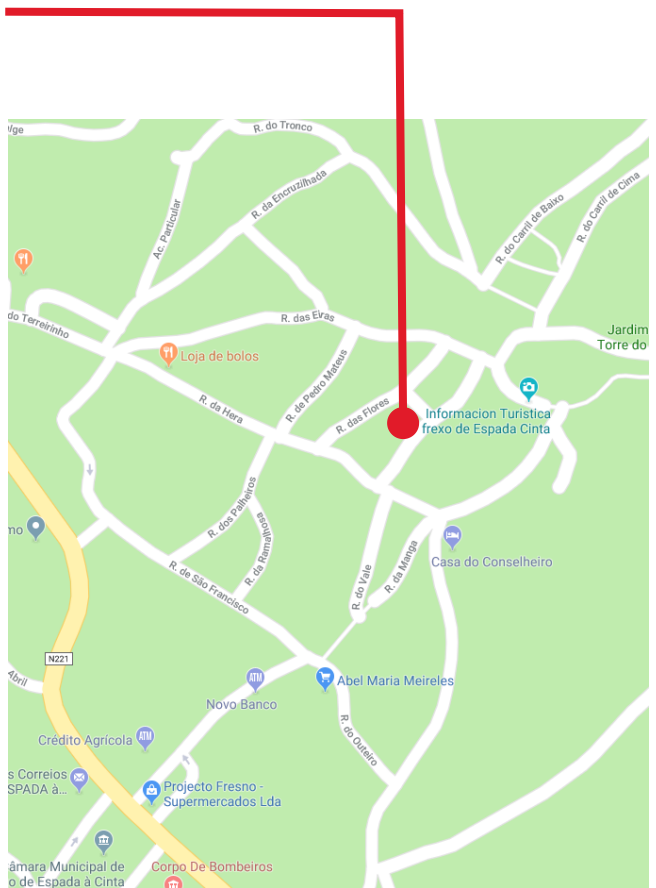

Gabinete

de atendimento às
Vítimas de Violência Doméstica

Horário

quintas-feiras
10h00 às 17h00

Instalações da (Antiga Cadeia)

Rua da Cadeia, 9
5180-132 Freixo de Espada à Cinta

Gabinete

de atendimento às
Vítimas de Violência Doméstica

O Gabinete de Atendimento às Vítimas de Violência Doméstica está sediado nas instalações da Antiga Cadeia, na Rua da Cadeia, Nº 9, e tem como objetivo a satisfação das necessidades biopsicossociais das vítimas e seus descendentes.